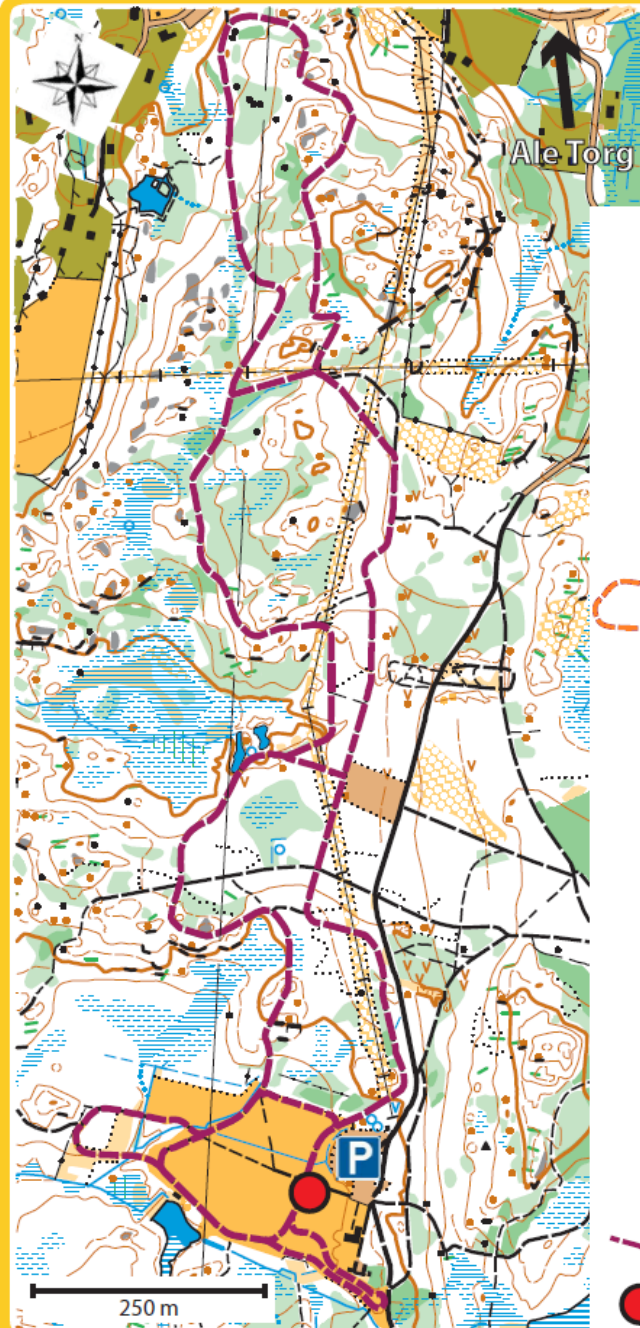

# Spårkarta

Kartutdrag ur Vättlefjäll dec 2009  
Hans Westman, OK Alehof 2010-01-31

"Konstsnöspåret  
med första backen"  
1,5 km

"1,5:an"  
2,0 km

"2,5:an"  
3,0 km

— Elljusspår  
● Du är här