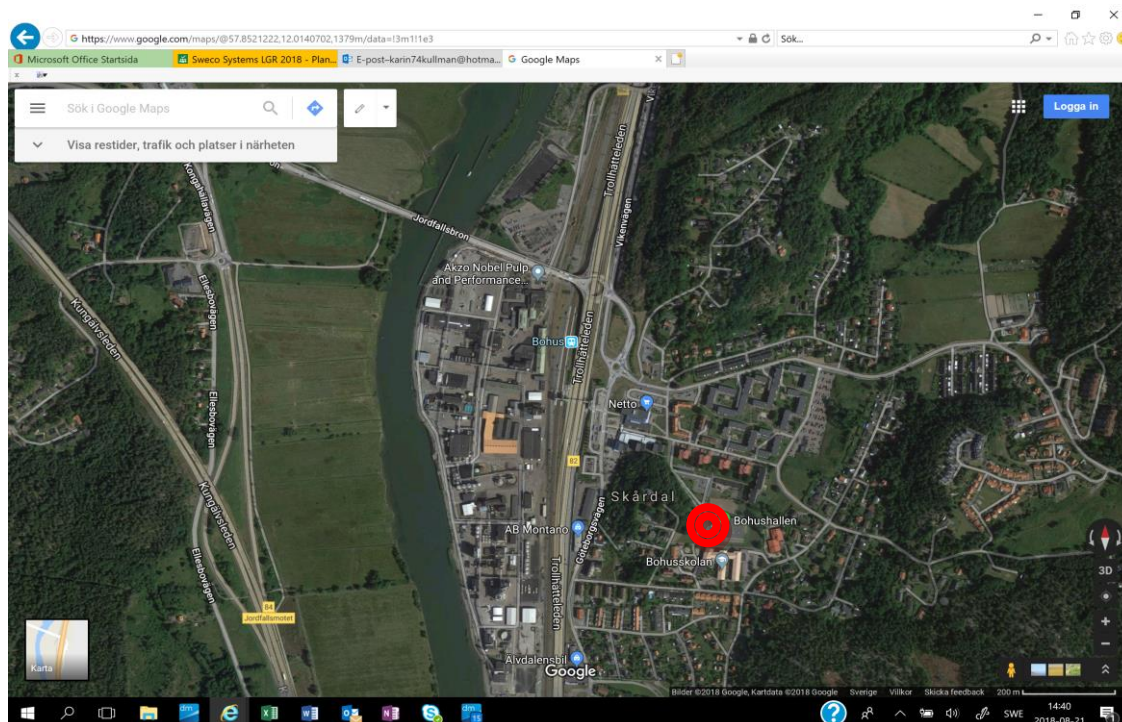

## Funktionärs-PM Aleträffen Lördag 1 september 2018

Hej och tack för att Du ställer upp som funktionär på våra arrangemang!

På kartan nedan framgår Arenans placering. Samåk i största möjliga mån, alternativt åk kollektivtrafik. Alependeln stannar vid Bohus Station ca 500 m från Arenan. Arenan är placerad vid **Bohushallen**. Parkering sker på omkringliggande skolor/förskolor.