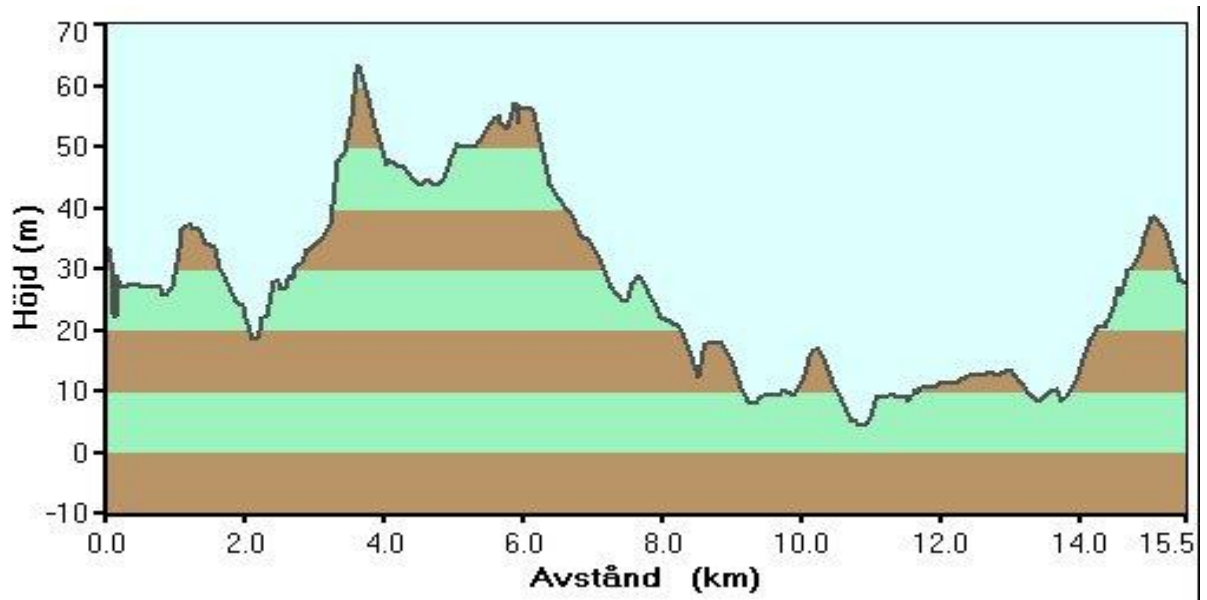

Biskopsgårdens Sport visar upp skidutrustning för träning & tävling.