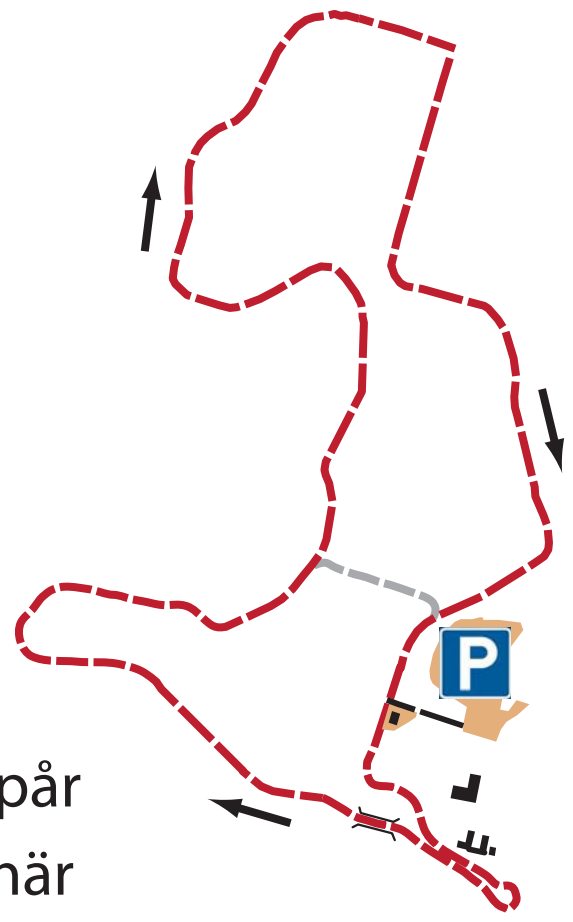

Spårkarta

Kartutdrag ur Vättlefjäll dec 2009
Hans Westman, OK Alehof 2010-01-31

"3,5:an"
3,9 km

"Konstsnöspåret utan Görans backe"
800 m

"Konstsnöspåret med Görans backe"
1,0 km

"2,5:an"
3,0 km

Motionscentral/
klubbstuga

"1,5:an"
2,0 km

— Elljusspår
● Du är här